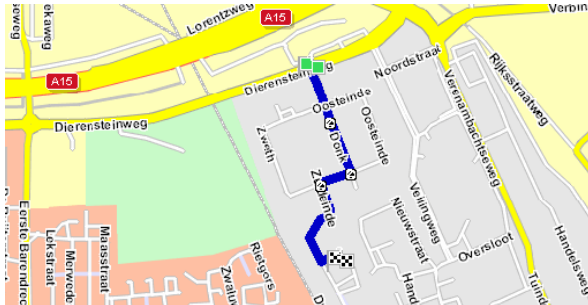

www.fruityking.com
info@fruityking.com

Zuideinde 92
2991 LK Barendrecht
T. + 31 (0) 180 641800
F. + 31 (0) 180 611711

Routebeschrijving Fruity King B.V.

Laatste gedeelte voor alle routes:

Borden volgen Dierenstein
Links afslaan op Donk
Rechts afslaan op Zweth
Links afslaan op Zuideinde
Met de weg meerijden, net voor het NS station naar links
In de hoek vindt u Fruity King

Vanuit Zierikzee

A29 richting Rotterdam
A15 Richting Rotterdam Oost/Utrecht
Afslag Barendrecht (afslag 20)
Borden volgen Dierenstein (zie hierboven)

Vanuit Europoort

A15 Richting Utrecht
Afslag Barendrecht (afslag 20)
Borden volgen Dierenstein (zie hierboven)

Vanuit Breda/Dordrecht

A16 richting Rotterdam
Vervolgens A15 Richting Europoort
Vervolgens afslag Ridderkerk/Barendrecht
Afslag Barendrecht (afslag 20)
Borden volgen Dierenstein (zie hierboven)

Vanuit Gorinchem

From Utrecht/Gouda/Delft

A20 in the direction Dordrecht
A16 in the direction Dordrecht
A15 in the direction Rotterdam/Europoort
Take exit 20 Barendrecht
Follow signs Dierenstein (see above)