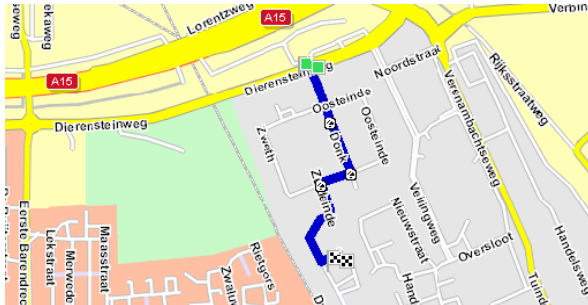

Vanuit Zierikzee

A29 richting Rotterdam
A15 Richting Rotterdam Oost/Utrecht
Afslag Barendrecht (afslag 20)
Borden volgen Dierenstein (zie hierboven)

Vanuit Europoort

A15 Richting Utrecht
Afslag Barendrecht (afslag 20)
Borden volgen Dierenstein (zie hierboven)

Vanuit Breda/Dordrecht

A16 richting Rotterdam
Vervolgens A15 Richting Europoort
Vervolgens afslag Ridderkerk/Barendrecht
Afslag Barendrecht (afslag 20)
Borden volgen Dierenstein (zie hierboven)

Vanuit Gorinchem

A15 richting Rotterdam
Richting Europoort aanhouden
Afslag Barendrecht (afslag 20)
Borden volgen Dierenstein (zie hierboven)

Vanuit Utrecht/Gouda/Delft

A20 richting Dordrecht
A16 Richting Dordrecht
A15 Richting Rotterdam/Europoort
Afslag Barendrecht (afslag 20)
Borden volgen Dierenstein (zie hierboven)

www.fruityking.com
info@fruityking.com

Zuideinde 92
2991 LK Barendrecht
T. + 31 (0) 180 641800
F. + 31 (0) 180 611711

Directions Fruity King B.V.

Last part for all routes:

Follow signs Dierenstein
Turn left at Donk
Turn right on Zweth
Turn left on Zuideinde
Follow the road and just before the train station building turn left
You will find Fruity King in the corner